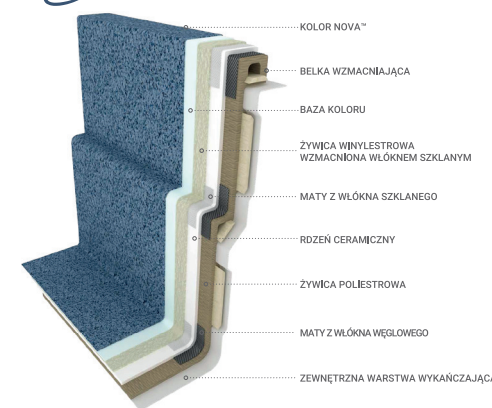

Rollo Cover

ZATAPIALNA ROLETA BASENOWA

Zaprojektowana dla basenów COMPASS, automatyzowana i zatapialna roleta Rollo Cover, jest produktem wykonanym wyłącznie z surowców i podzespołów wysokiej jakości. Dzięki wydajności cieplnej, roleta ograniczy w basenie straty ciepła do minimum. Dodatkowo Rollo Cover sprawi, że basen pozostanie czystszy, promieniowanie UV będzie zmniejszone, a basen zabezpieczony – Rollo Cove może unieść ciężar małego zwierzątka, dziecka a nawet dorosłej osoby. Dla maksymalnego bezpieczeństwa basenu COMPASS, zintegrowana listwa prowadząca po obwodzie basenu, zapobiega zanurzeniu paneli rolety przy jej obciążeniu.

MODELE BASENÓW COMPASS

Relax

Aqua Nova 53 FB 5,30 x 3,20 x 1,50	Aqua Nova 77 FB* 7,75 x 3,55 x 1,50	Yacht Pool FB* 11,54 x 4,04 x 1,50	Java 101 FB* 10,03 x 3,80 x 1,50	XL-Java 114 SB** 11,40 x 3,96 x 1,10 - 1,68	
Riverina 67 SB** 6,72 x 3,44 x 1,11 - 1,57	Riverina 106 SB** 10,62 x 3,78 x 1,04 - 1,88	Baby Pool FB* 6,52 x 2,40 x 0,88	XL-Lounger 95 FB* 9,52 x 4,06 x 1,50	XL-Lounger 115 FB* 11,50 x 4,06 x 1,50	
X-Trainer 45 SB** 4,45 x 2,94 x 1,21 - 1,49	X-Trainer 82 SB** 8,25 x 3,68 x 1,09 - 1,76	Classic FB* 6,16 x 3,16 x 1,50	XL-Brilliant 88 FB* 8,70 x 3,75 x 1,50	Brilliant 74 FB* 7,63 x 3,64 x 1,40	Brilliant 66 FB* 6,62 x 3,62 x 1,40
X-Trainer 110 SB** 11,02 x 4,02 x 1,07 - 1,78	XL-Trainer 110 FB* 11,02 x 4,02 x 1,50	Trend 73 FB* 7,30 x 3,30 x 1,50	FUN 74 FB* 7,48 x 3,68 x 1,50	XL-Trainer 72 FB* 7,19 x 3,30 x 1,50	Infinity 80 FB* 8,25 x 4,10 x 1,47
XXL-Trainer 133 FB* 13,28 x 4,49 x 1,50	XL-Fast Lane 122 FB* 12,15 x 2,89 x 1,50	FUN 80 FB* 8,00 x 3,70 x 1,50	FUN 83 FB* 8,30 x 3,80 x 1,50	FUN 100 FB* 10,00 x 4,00 x 1,50	

TECHNOLOGIA CARBON CERAMIC