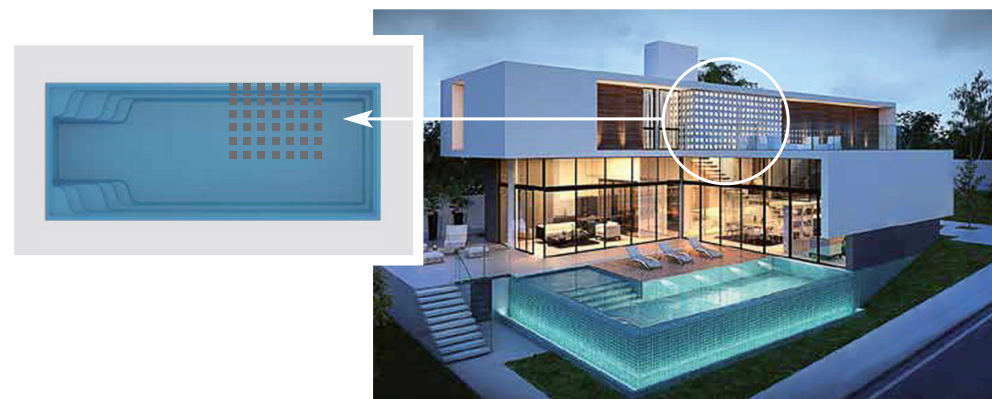

Relax

Lounger 95 w kolorze Nova Pearl z roletą Beachline

BEACHLINE – STREFA RELAKSU

Zaprojektowana dla basenów COMPASS, roleta zaptalana Rollo Cover, dostępna jest w dwóch modelach – Comfortline oraz Beachline. Roleta typu Beachline, zamknięta od góry kamieniem lub panelem wykonanym w kolorze basenu, tworzy dodatkową strefę relaksu w basenie. Panel może udźwignąć ciężar kilkuset kilogramów, dlatego też z powodzeniem, może być stosowany tak w instalacjach prywatnych, jak i w obiektach publicznych. Dla inwestorów ceniących design, panel górny może zostać wykonany z greckiego kamienia, który dostępny jest w sześciu kolorach – kontrastowe wykończenie jasnej niecki z czarnym granitem lub białą KAWALA, jako uzupełnienie basenu w kolorze White Papyrus.

Colours

KOLORYSTYCZNE WARSTWY ŻELOWE

Dopasuj kolor basenu, do architektury ogrodu lub połącz i stwórz swój własny niepowtarzalny basen. Nova@ Colours oraz Bi-Luminite & Cyber Colours, to unikalne kolorystyczne warstwy żelowe. Połączyliśmy kryształki oraz bazę koloru i dzięki takiemu rozwiązaniu, uzyskaliśmy kolor wody o niezwykłej przejrzystości oraz blasku. Teraz nasze baseny błyszczą w słońcu.

Prestige

BASEN DWUKOLOROWY

Jesteśmy dla Ciebie i dlatego stworzyliśmy możliwość zaprojektowania niepowtarzalnego basenu. Teraz Twój ulubiony element architektury domu, możemy umieścić w basenie, łącząc dwa dowolnie wybrane kolory, dostępne w paletcie barw COMPASS.