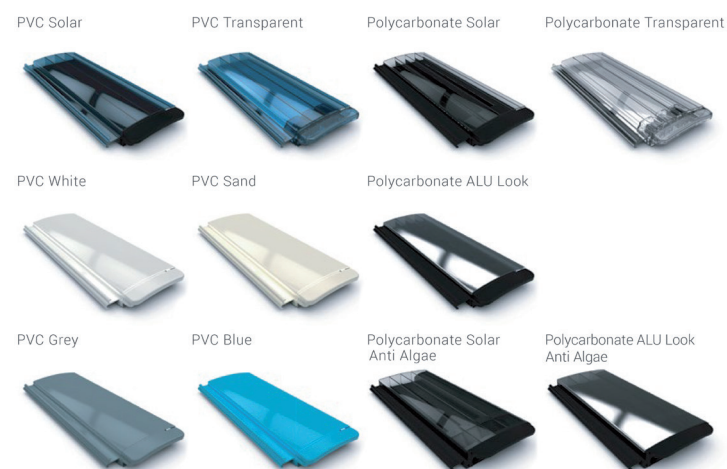

Rollo Cover