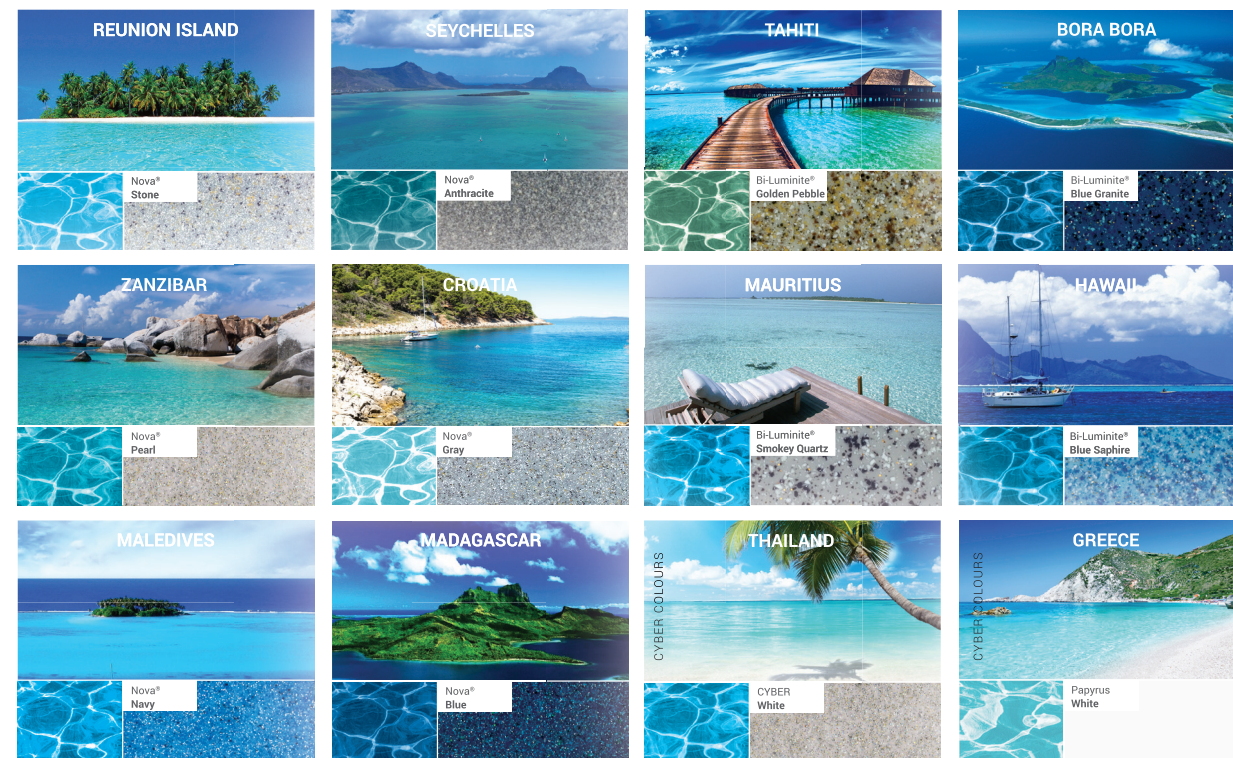

Relax

Lounger 95 w kolorze Nova Pearl z roletą Beachline

BEACHLINE – STREFA RELAKSU

Zaprojektowana dla basenów COMPASS, roleta zaptalana Rollo Cover, dostępna jest w dwóch modelach – Comfortline oraz Beachline. Roleta typu Beachline, zamknięta od góry kamieniem lub panelem wykonanym w kolorze basenu, tworzy dodatkową strefę relaksu w basenie. Panel może udźwignąć ciężar kilkuset kilogramów, dlatego też z powodzeniem, może być stosowany tak w instalacjach prywatnych, jak i w obiektach publicznych. Dla inwestorów ceniących design, panel górny może zostać wykonany z greckiego kamienia, który dostępny jest w sześciu kolorach – kontrastowe wykończenie jasnej niecki z czarnym granitem lub białą KAWALA, jako uzupełnienie basenu w kolorze White Papyrus.

Colours

KOLORYSTYCZNE WARSTWY ŻELOWE

Dopasuj kolor basenu, do architektury ogrodu lub połącz i stwórz swój własny niepowtarzalny basen. Nova@ Colours oraz Bi-Luminite & Cyber Colours, to unikalne kolorystyczne warstwy żelowe. Połączyliśmy kryształki oraz bazę koloru i dzięki takiemu rozwiązaniu, uzyskaliśmy kolor wody o niezwykłej przejrzystości oraz blasku. Teraz nasze baseny błyszczą w słońcu.

Prestige

BASEN DWUKOLOROWY

Jesteśmy dla Ciebie i dlatego stworzyliśmy możliwość zaprojektowania niepowtarzalnego basenu. Teraz Twój ulubiony element architektury domu, możemy umieścić w basenie, łącząc dwa dowolnie wybrane kolory, dostępne w paletcie barw COMPASS.